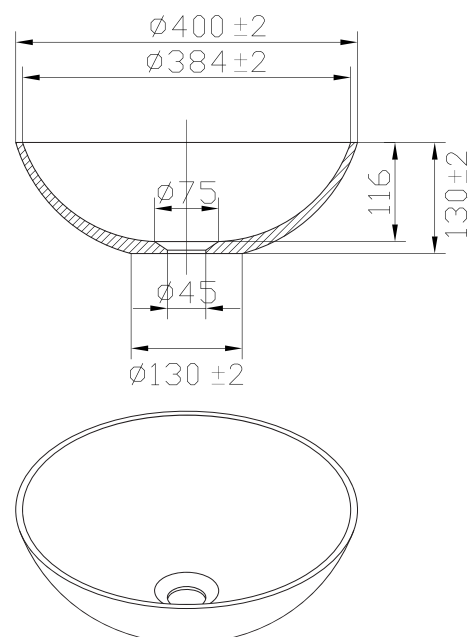

SCANDTAP®
BATHROOM CONCEPTS

Scandtap AB, Olofsdalsvägen 21, 302 41 Halmstad, Sweden
info@scandtap.com, www.scandtap.com